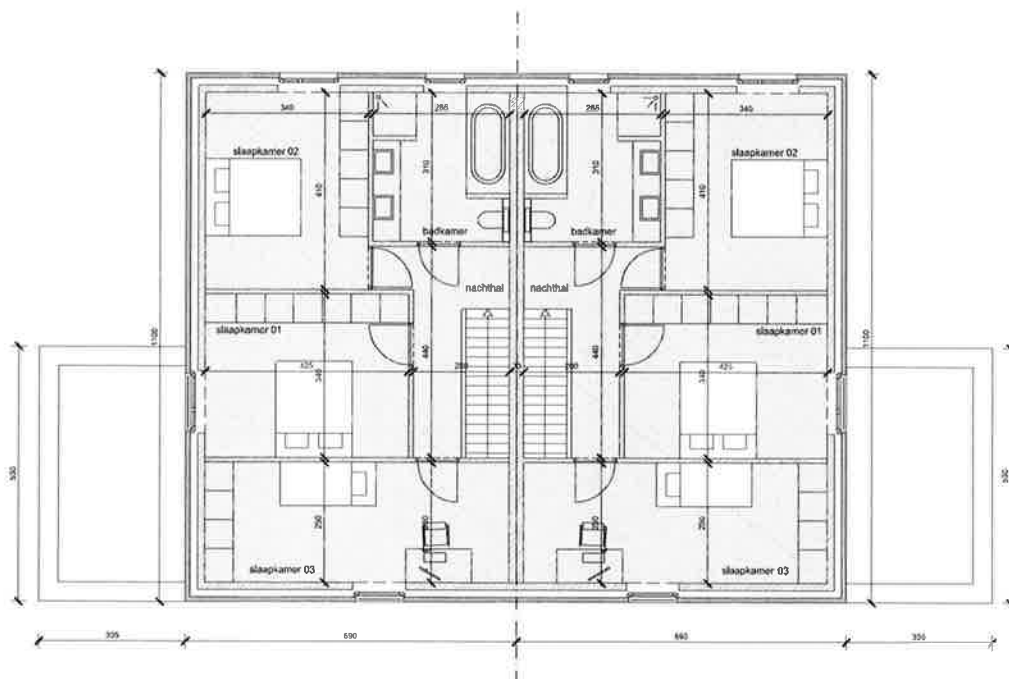

PLAN / VERDIEPING +1

wielfaertarchitecten

VOORONTWERP KOPPELWONING

BOUWPLAATS
BOUWHEER

Makorleweg, Vichie
Dhr. Lioven De Brabant

© wielfaert | Nokerseweg 9, B 8790 Waregem | T +32 (0) 56 60 36 86 | info@wielfaertarchitecten.be