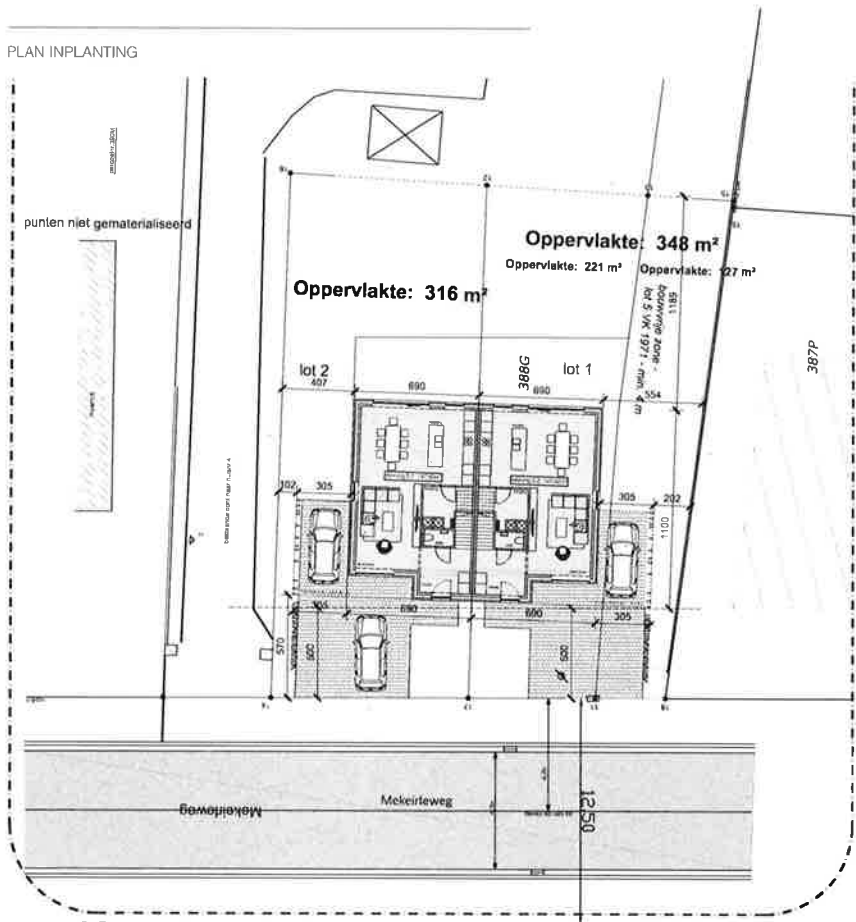

PLAN INPLANTING

wielfaertarchitecten

VOORONTWERP KOPPELWONING

BOUWPLAATS
BOUWHEER

Mekeirleweg, Vichte
Dhr. Lieve De Brabant