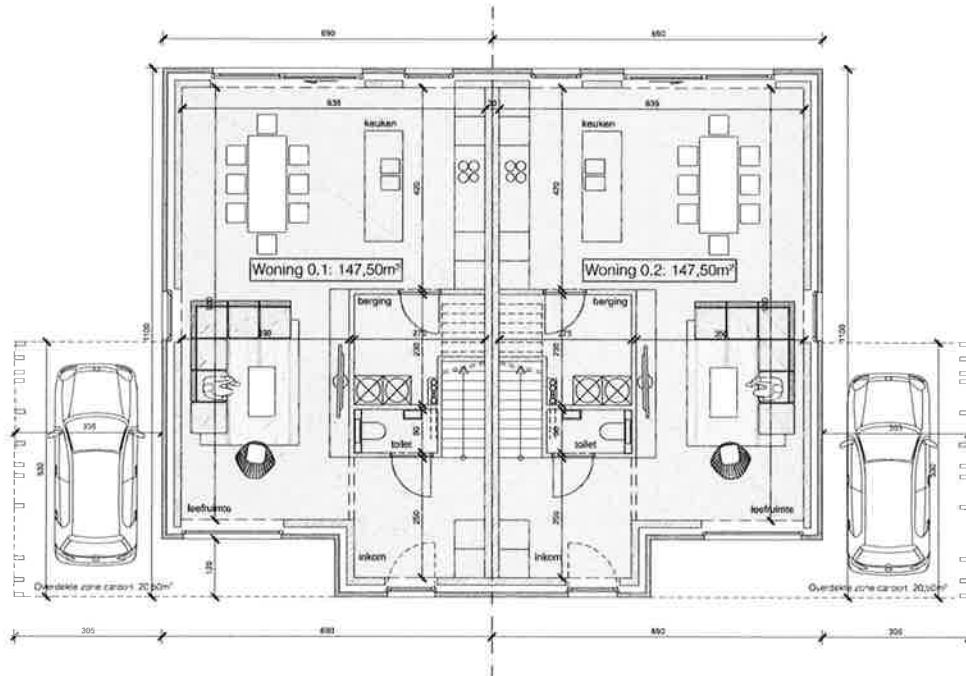

PLAN / GELIJKVLOERS

wielfaertarchitecten

VOORONTWERP KOPPELWONING

BOUWPLAATS
BOUWHEER

Meikarleweg, Vichie
Dhr. Lieven De Brabant

© wielfaert